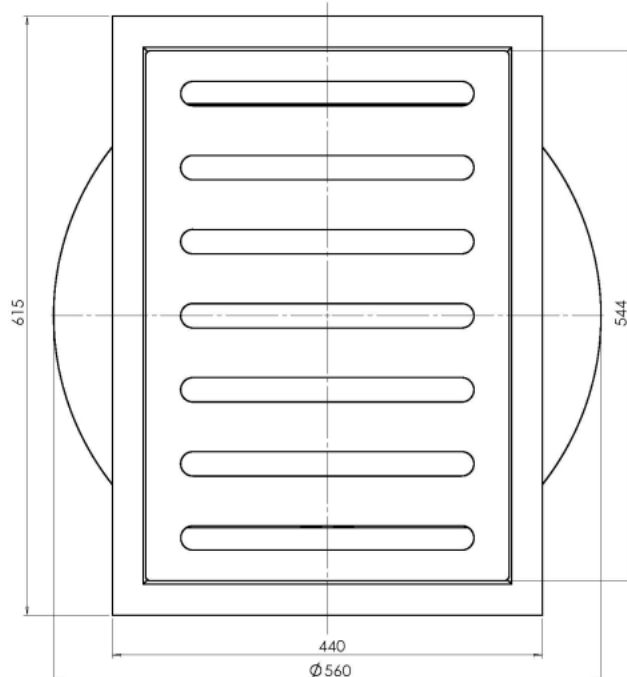

KANALAMS UŽDENGTI GROTELĖ

Grotelė 032-0038

4 kg

Išoriniai matmenys

498 × 128 × 22 mm

Grotelės aukštis

18 mm

Medžiaga – pilkasis ketus

El.paštas: ketus@ketus.lt Internetas <http://www.ketus.lt>

Rejestro tvarkytojas VĮ Registrų centro Kauno filialas, E.Ožėškienės g. 12, Kaunas

LIETAUS TRAPAS

Pastatomas

Rėmas 143-0010

46 kg

Išorinis matmuo	615 × 560 mm
Rėmo aukštis	175 mm
Grotelės lizdo matmuo	551 × 377 mm
Grotelės lizdo gylis	52 mm
Medžiaga – pilkasis ketus	

Grota 143-0011

46,8 kg

Išorinis matmuo	544 × 372 mm
Įleidžiamo borto aukštis	50 mm
Įtekėjimo tarpų bendras plotas	520 cm ²
Medžiaga – pilkasis ketus	

Bendras svoris:

92,8 kg

Klasė – C 250

Leidžiama apkrova pagal LST EN 124 bandymo metodika – 25 tonos

LIETAUS SURINKIMO GROTELĖ

Grotelė 143-0009

17 kg

Išoriniai matmenys

375 × 332,5 mm

Grotelės aukštis

40 mm

Medžiaga – pilkasis ketus