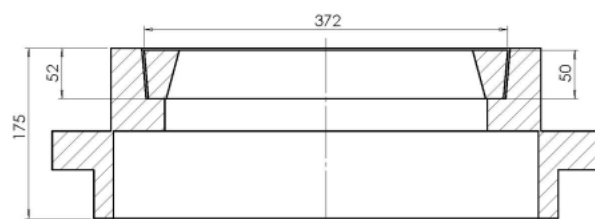

KANALAMS UŽDENGTI GROTELĖ

Grotelė 032-0038

4 kg

Išoriniai matmenys

498 × 128 × 22 mm

Grotelės aukštis

18 mm

Medžiaga – pilkasis ketus

El.paštas: ketus@ketus.lt Internetas <http://www.ketus.lt>

Rejestro tvarkytojas VĮ Registrų centro Kauno filialas, E.Ožėškienės g. 12, Kaunas

LIETAUS TRAPAS

Pastatomas

Rėmas 143-0010

46 kg

Išorinis matmuo	615 × 560 mm
Rėmo aukštis	175 mm
Grotelės lizdo matmuo	551 × 377 mm
Grotelės lizdo gylis	52 mm
Medžiaga – pilkasis ketus	

Grota 143-0011

46,8 kg

Išorinis matmuo	544 × 372 mm
Įleidžiamo borto aukštis	50 mm
Įtekėjimo tarpų bendras plotas	520 cm ²
Medžiaga – pilkasis ketus	

Bendras svoris:

92,8 kg

Klasė – C 250

Leidžiama apkrova pagal LST EN 124 bandymo metodika – 25 tonos

LIETAUS SURINKIMO GROTELĖ

Grotelė 143-0009

17 kg

Išoriniai matmenys

375 × 332,5 mm

Grotelės aukštis

40 mm

Medžiaga – pilkasis ketus