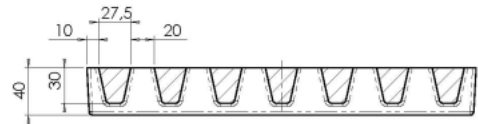

Grota 143-0011

46,8 kg

Išorinis matmuo	544 × 372 mm
Įleidžiamo borto aukštis	50 mm
Įtekėjimo tarpų bendras plotas	520 cm ²
Medžiaga – pilkasis ketus	

Bendras svoris:

92,8 kg

Klasė – C 250

Leidžiama apkrova pagal LST EN 124 bandymo metodika – 25 tonos

LIETAUS SURINKIMO GROTELĖ

Grotelė 143-0009

17 kg

Išoriniai matmenys

375 × 332,5 mm

Grotelės aukštis

40 mm

Medžiaga – pilkasis ketus