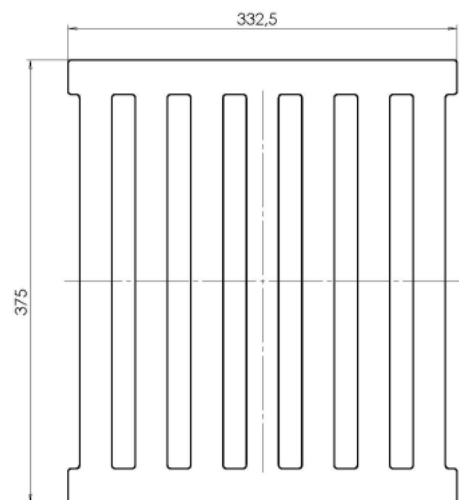

KANALAMS UŽDENGTI GROTELĖ

Grotelė 032-0038

4 kg

Išoriniai matmenys

498 × 128 × 22 mm

Grotelės aukštis

18 mm

Medžiaga – pilkasis ketus

Grota 143-0011

46,8 kg

Išorinis matmuo	544 × 372 mm
Įleidžiamo borto aukštis	50 mm
Įtekėjimo tarpų bendras plotas	520 cm ²
Medžiaga – pilkasis ketus	

Bendras svoris:

92,8 kg

Klasė – C 250

Leidžiama apkrova pagal LST EN 124 bandymo metodika – 25 tonos

LIETAUS SURINKIMO GROTELĖ

Grotelė 143-0009

17 kg

Išoriniai matmenys

375 × 332,5 mm

Grotelės aukštis

40 mm

Medžiaga – pilkasis ketus