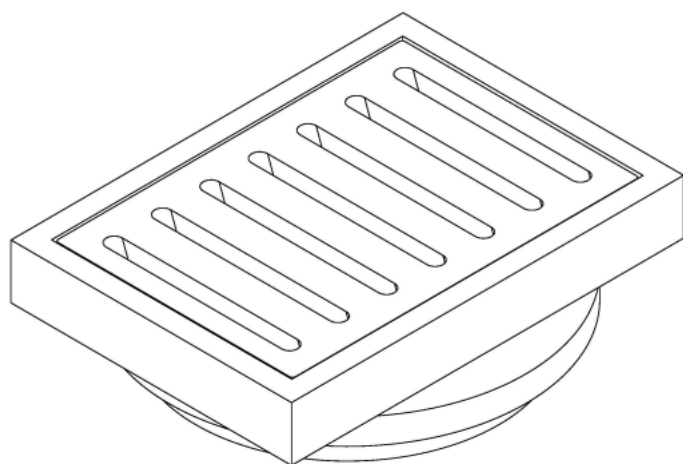

KANALAMS UŽDENGTI GROTELĖ

Grotelė 032-0038

4 kg

Išoriniai matmenys

498 × 128 × 22 mm

Grotelės aukštis

18 mm

Medžiaga – pilkasis ketus

Klasė – B 125

Leidžiama apkrova pagal LST EN 124 bandymo metodiką – 12,5 tonos

KKL[®]

AKCINĖ BENDROVĖ "KAUNO KETAUS LIEJYKLA"

Kodas 133859013 R.Kalantos g. 49 LT-52303 Kaunas Tel. (8-37) 35 10 90 Faksas (8-37) 45 16 12

El.paštas: ketus@ketus.lt Internetas <http://www.ketus.lt>

Rejestro tvarkytojas VĮ Registrų centro Kauno filialas, E.Ožėškienės g. 12, Kaunas

LIETAUS TRAPAS

Pastatomas

Rėmas 143-0010

46 kg

Išorinis matmuo	615 × 560 mm
Rėmo aukštis	175 mm
Grotelės lizdo matmuo	551 × 377 mm
Grotelės lizdo gylis	52 mm
Medžiaga – pilkasis ketus	

Grota 143-0011

46,8 kg

Išorinis matmuo	544 × 372 mm
Įleidžiamo borto aukštis	50 mm
Įtekėjimo tarpų bendras plotas	520 cm ²
Medžiaga – pilkasis ketus	

Bendras svoris:

92,8 kg

Klasė – C 250

Leidžiama apkrova pagal LST EN 124 bandymo metodika – 25 tonos