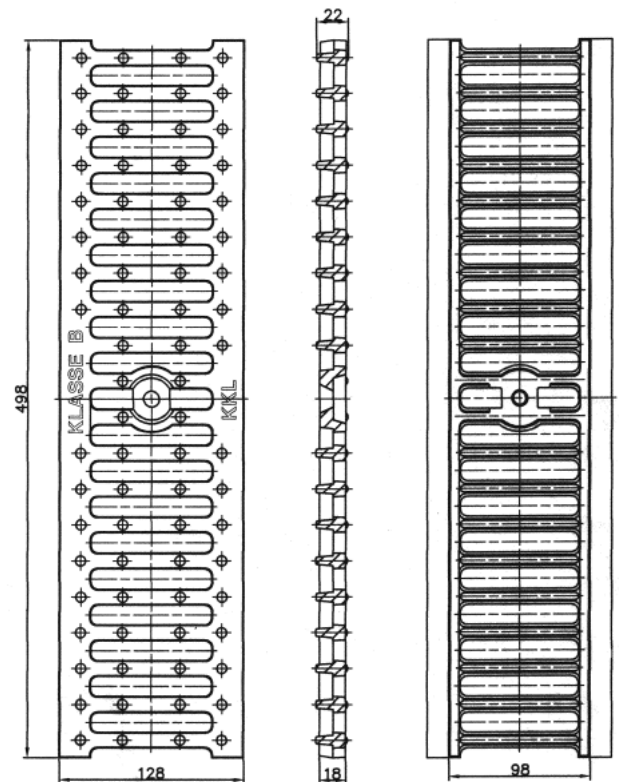

KANALAMS UŽDENGTI GROTELĖ

Grotelė 032-0038

4 kg

Išoriniai matmenys

498 × 128 × 22 mm

Grotelės aukštis

18 mm

Medžiaga – pilkasis ketus

El.paštas: ketus@ketus.lt Internetas <http://www.ketus.lt>

Rejestro tvarkytojas VĮ Registrų centro Kauno filialas, E.Ožėškienės g. 12, Kaunas

LIETAUS TRAPAS

Pastatomas

Rėmas 143-0010

46 kg

Išorinis matmuo	615 × 560 mm
Rėmo aukštis	175 mm
Grotelės lizdo matmuo	551 × 377 mm
Grotelės lizdo gylis	52 mm
Medžiaga – pilkasis ketus	

Grota 143-0011

46,8 kg

Išorinis matmuo	544 × 372 mm
Įleidžiamo borto aukštis	50 mm
Įtekėjimo tarpų bendras plotas	520 cm ²
Medžiaga – pilkasis ketus	

Bendras svoris:

92,8 kg

Klasė – C 250

Leidžiama apkrova pagal LST EN 124 bandymo metodika – 25 tonos

LIETAUS SURINKIMO GROTELĖ

Grotelė 143-0009

17 kg

Išoriniai matmenys

375 × 332,5 mm

Grotelės aukštis

40 mm

Medžiaga – pilkasis ketus