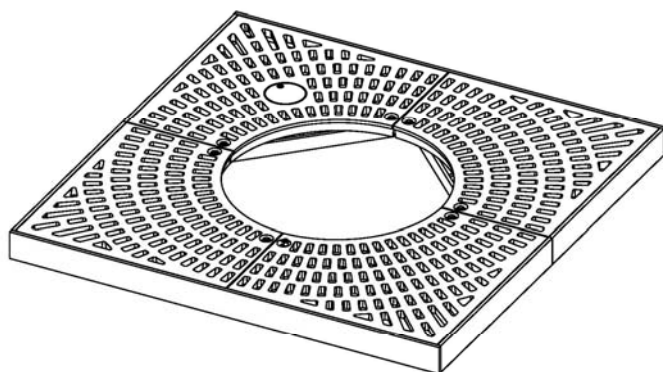

GROTELĖ APLINK MEDŽIUS

Išoriniai matmenys	1255 × 1255 mm
Rėmo aukštis	80 mm
Grotelės lizdo matmuo	1235 × 1235 mm
Grotelės lizdo gylis	40 mm
Medžiaga – plienas	

Grotelė 32-0112 ~148 kg

Išoriniai matmenys	1230 × 1230 mm
Aukštis	40 mm
Medžiaga – pilkasis ketus	

Rėmas 032-0121

96 kg

Išoriniai matmenys 1824 × 1824 mm
Rėmo aukštis 80 mm
Grotelės lizdo matmuo 1804 × 1804 mm
Grotelės lizdo gylis 40 mm
Medžiaga – plienas

Grotelės 32-0122 32-0123

302,8 kg

Išoriniai matmenys 1800 × 1800 mm
Aukštis 41 mm
Medžiaga – pilkasis ketus

Grotelė 32-0119

251,4 kg

Išoriniai matmenys	1900 × 1900 mm
Aukštis	41 mm
Medžiaga – pilkasis ketus	

Bendras svoris:

338,4 kg

1. Grotelė 2. Rėmas