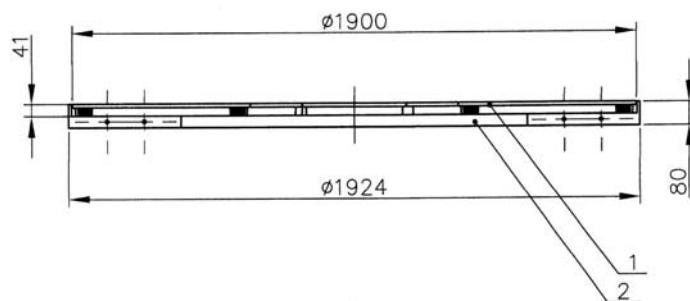

Rėmas 032-0121

96 kg

Išoriniai matmenys 1824 × 1824 mm
Rėmo aukštis 80 mm
Grotelės lizdo matmuo 1804 × 1804 mm
Grotelės lizdo gylis 40 mm
Medžiaga – plienas

Grotelės 32-0122 32-0123

302,8 kg

Išoriniai matmenys 1800 × 1800 mm
Aukštis 41 mm
Medžiaga – pilkasis ketus

El.paštas: ketus@ketus.lt Internetas <http://www.ketus.lt>
Rejestro tvarkytojas VĮ Registrų centro Kauno filialas, E. Ožėškienės g. 12, Kaunas

Rėmas 032-0120

87 kg

Išoriniai matmenys	1924 × 1924 mm
Rėmo aukštis	80 mm
Grotelės lizdo matmuo	1904 × 1904 mm
Grotelės lizdo gylis	40 mm
Medžiaga – plienas	

Grotelė 32-0119

251,4 kg

Išoriniai matmenys	1900 × 1900 mm
Aukštis	41 mm
Medžiaga – pilkasis ketus	

Bendras svoris:

338,4 kg

1. Grotelė 2. Rėmas