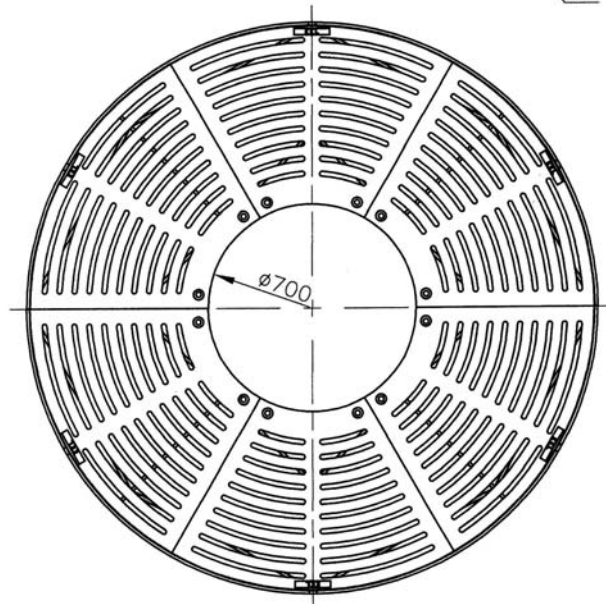

GROTELĖ APLINK MEDŽIUS

Išoriniai matmenys	1255 × 1255 mm
Rėmo aukštis	80 mm
Grotelės lizdo matmuo	1235 × 1235 mm
Grotelės lizdo gylis	40 mm
Medžiaga – plienas	

Grotelė 32-0112 ~148 kg

Išoriniai matmenys	1230 × 1230 mm
Aukštis	40 mm
Medžiaga – pilkasis ketus	

Rėmas 032-0121

96 kg

Išoriniai matmenys 1824 × 1824 mm
Rėmo aukštis 80 mm
Grotelės lizdo matmuo 1804 × 1804 mm
Grotelės lizdo gylis 40 mm
Medžiaga – plienas

Grotelės 32-0122 32-0123

302,8 kg

Išoriniai matmenys 1800 × 1800 mm
Aukštis 41 mm
Medžiaga – pilkasis ketus

Grotelė 32-0119

251,4 kg

Išoriniai matmenys	1900 × 1900 mm
Aukštis	41 mm
Medžiaga – pilkasis ketus	

Bendras svoris:

338,4 kg

1. Grotelė 2. Rėmas