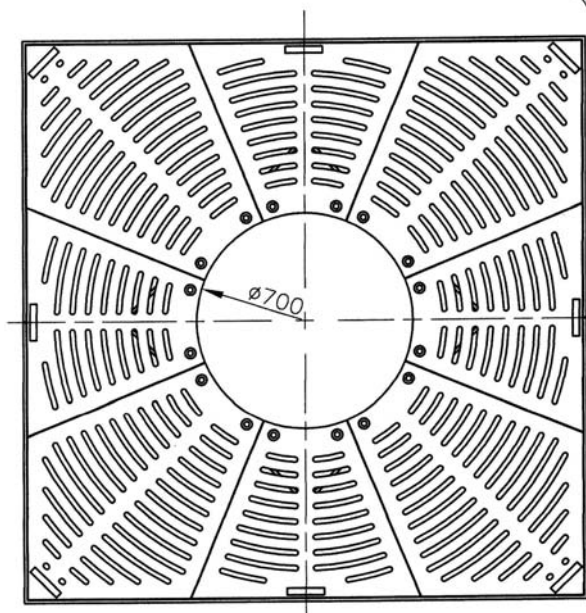

KKL®

AKCINĖ BENDROVĖ "KAUNO KETAUS LIEJYKLA"

Kodas 133859013 R.Kalantos g. 49 LT-52303 Kaunas Tel. (8-37) 35 10 90 Faksas (8-37) 45 16 12

El.paštas: ketus@ketus.lt Internetas <http://www.ketus.lt>
Rejestro tvarkytojas VĮ Registrų centro Kauno filialas, E.Ožeškienės g. 12, Kaunas

Rėmas 032-0121

96 kg

Išoriniai matmenys 1824 × 1824 mm
Rėmo aukštis 80 mm
Grotelės lizdo matmuo 1804 × 1804 mm
Grotelės lizdo gylis 40 mm
Medžiaga – plienas

Grotelės 32-0122 32-0123

302,8 kg

Išoriniai matmenys 1800 × 1800 mm
Aukštis 41 mm
Medžiaga – pilkasis ketus

Bendras svoris:

398,8 kg

1. Grotelė 2. Rėmas

GROTELĖ APLINK MEDŽIUS