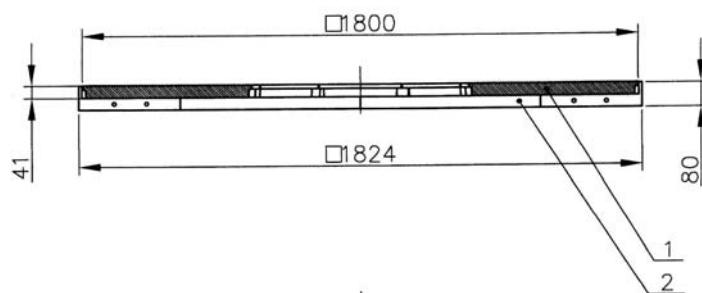

KKL®

AKCINĖ BENDROVĖ "KAUNO KETAUS LIEJYKLA"

Kodas 133859013 R.Kalantos g. 49 LT-52303 Kaunas Tel. (8-37) 35 10 90 Faksas (8-37) 45 16 12

El.paštas: ketus@ketus.lt Internetas <http://www.ketus.lt>
Rejestro tvarkytojas VĮ Registrų centro Kauno filialas, E.Ožeškienės g. 12, Kaunas

Rėmas 032-0121

96 kg

Išoriniai matmenys 1824 × 1824 mm
Rėmo aukštis 80 mm
Grotelės lizdo matmuo 1804 × 1804 mm
Grotelės lizdo gylis 40 mm
Medžiaga – plienas

Grotelės 32-0122 32-0123

302,8 kg

Išoriniai matmenys 1800 × 1800 mm
Aukštis 41 mm
Medžiaga – pilkasis ketus

Bendras svoris:

398,8 kg

1. Grotelė 2. Rėmas

GROTELĖ APLINK MEDŽIUS