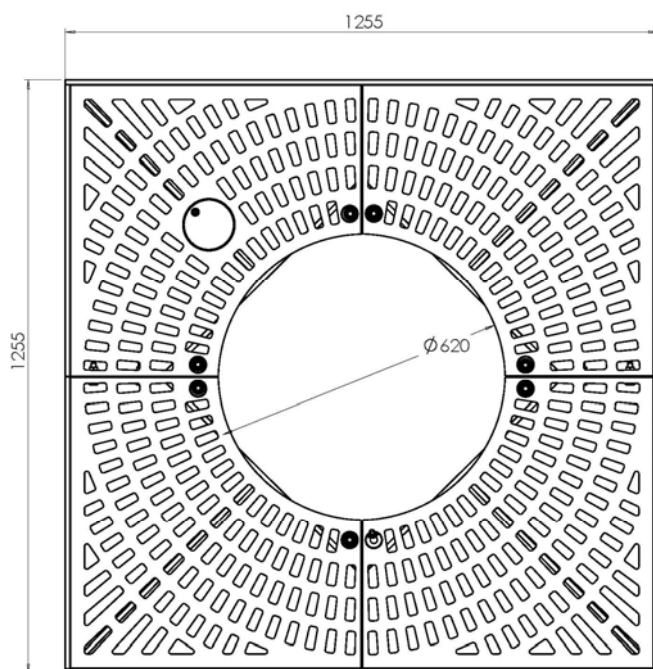

GROTELĖ APLINK MEDŽIUS

Išoriniai matmenys	1255 × 1255 mm
Rėmo aukštis	80 mm
Grotelės lizdo matmuo	1235 × 1235 mm
Grotelės lizdo gylis	40 mm
Medžiaga – plienas	

Grotelė 32-0112 ~148 kg

Išoriniai matmenys	1230 × 1230 mm
Aukštis	40 mm
Medžiaga – pilkasis ketus	

Rėmas 032-0121

96 kg

Išoriniai matmenys 1824 × 1824 mm
Rėmo aukštis 80 mm
Grotelės lizdo matmuo 1804 × 1804 mm
Grotelės lizdo gylis 40 mm
Medžiaga – plienas

Grotelės 32-0122 32-0123

302,8 kg

Išoriniai matmenys 1800 × 1800 mm
Aukštis 41 mm
Medžiaga – pilkasis ketus

Grotelė 32-0119

251,4 kg

Išoriniai matmenys	1900 × 1900 mm
Aukštis	41 mm
Medžiaga – pilkasis ketus	

Bendras svoris:

338,4 kg

1. Grotelė 2. Rėmas